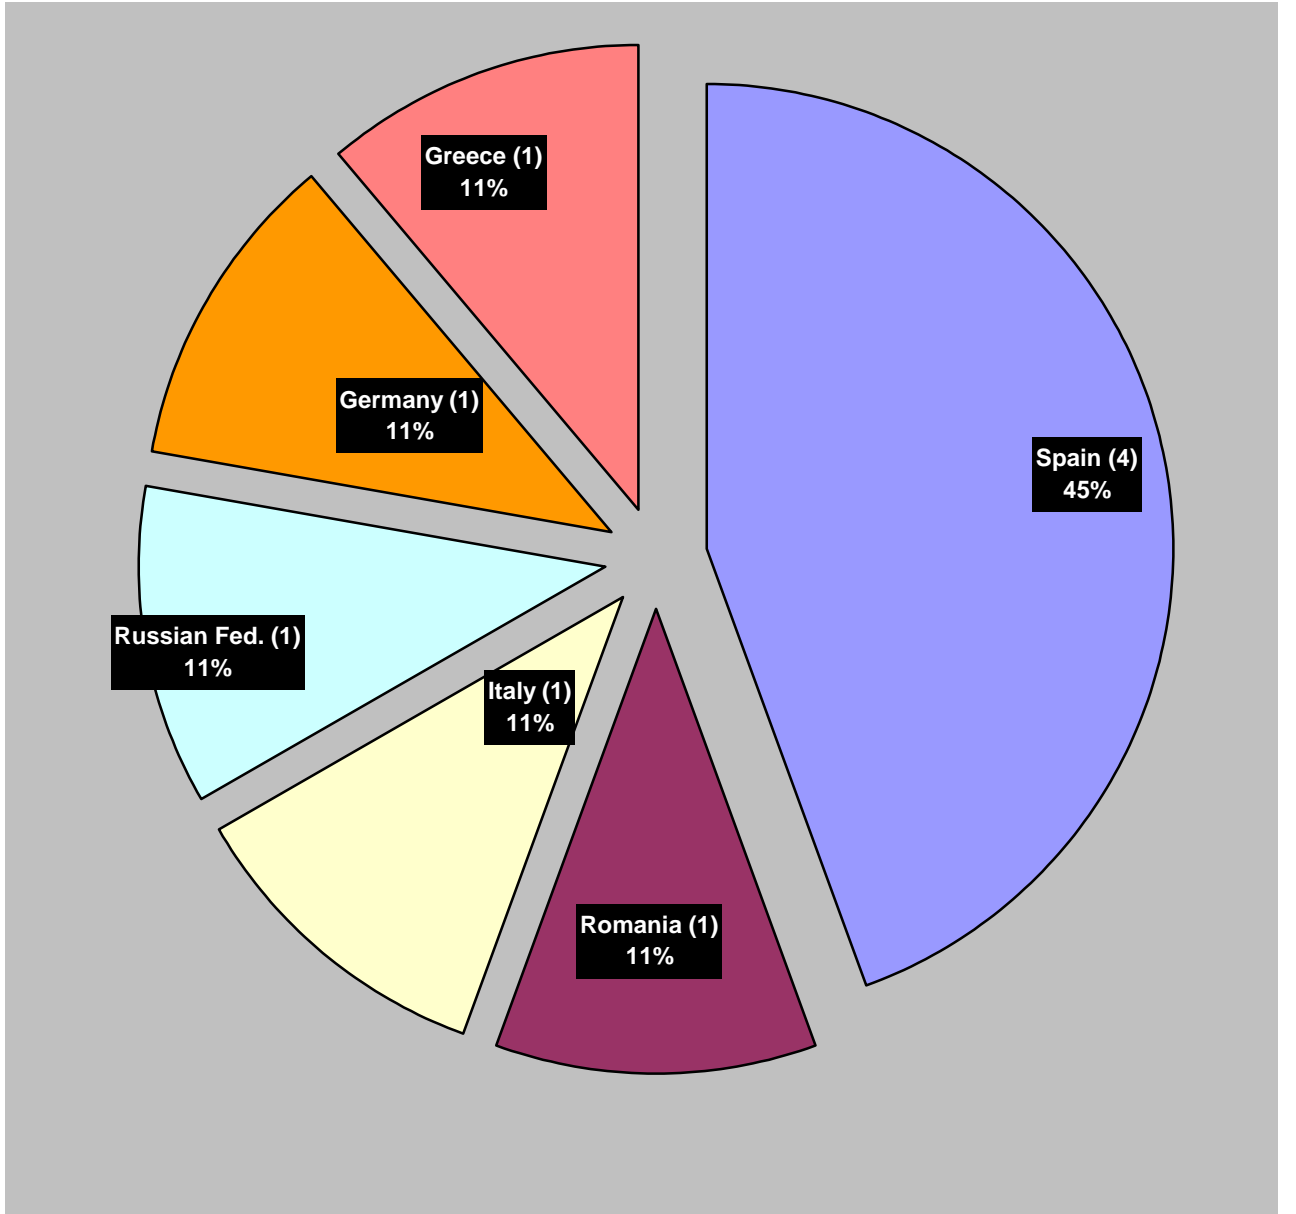

## 1 Ocak 2012 – 14 Haziran 2012

*Tutulan tüm Türk Gemileri*  
Ülkeler ve Limanlara göre

**İtalya:** Augusta

**İspanya:** Palma de Mallorca, Bilbao (2), Castellon de la Plana

**Romanya :** Constanta

**Rusya Federasyonu : Kavkaz**

**Yunanistan : Chios**

**Almanya : Hamburg**

**İstatistiki veriler Paris MoU Inspection Database'den alınmıştır.**