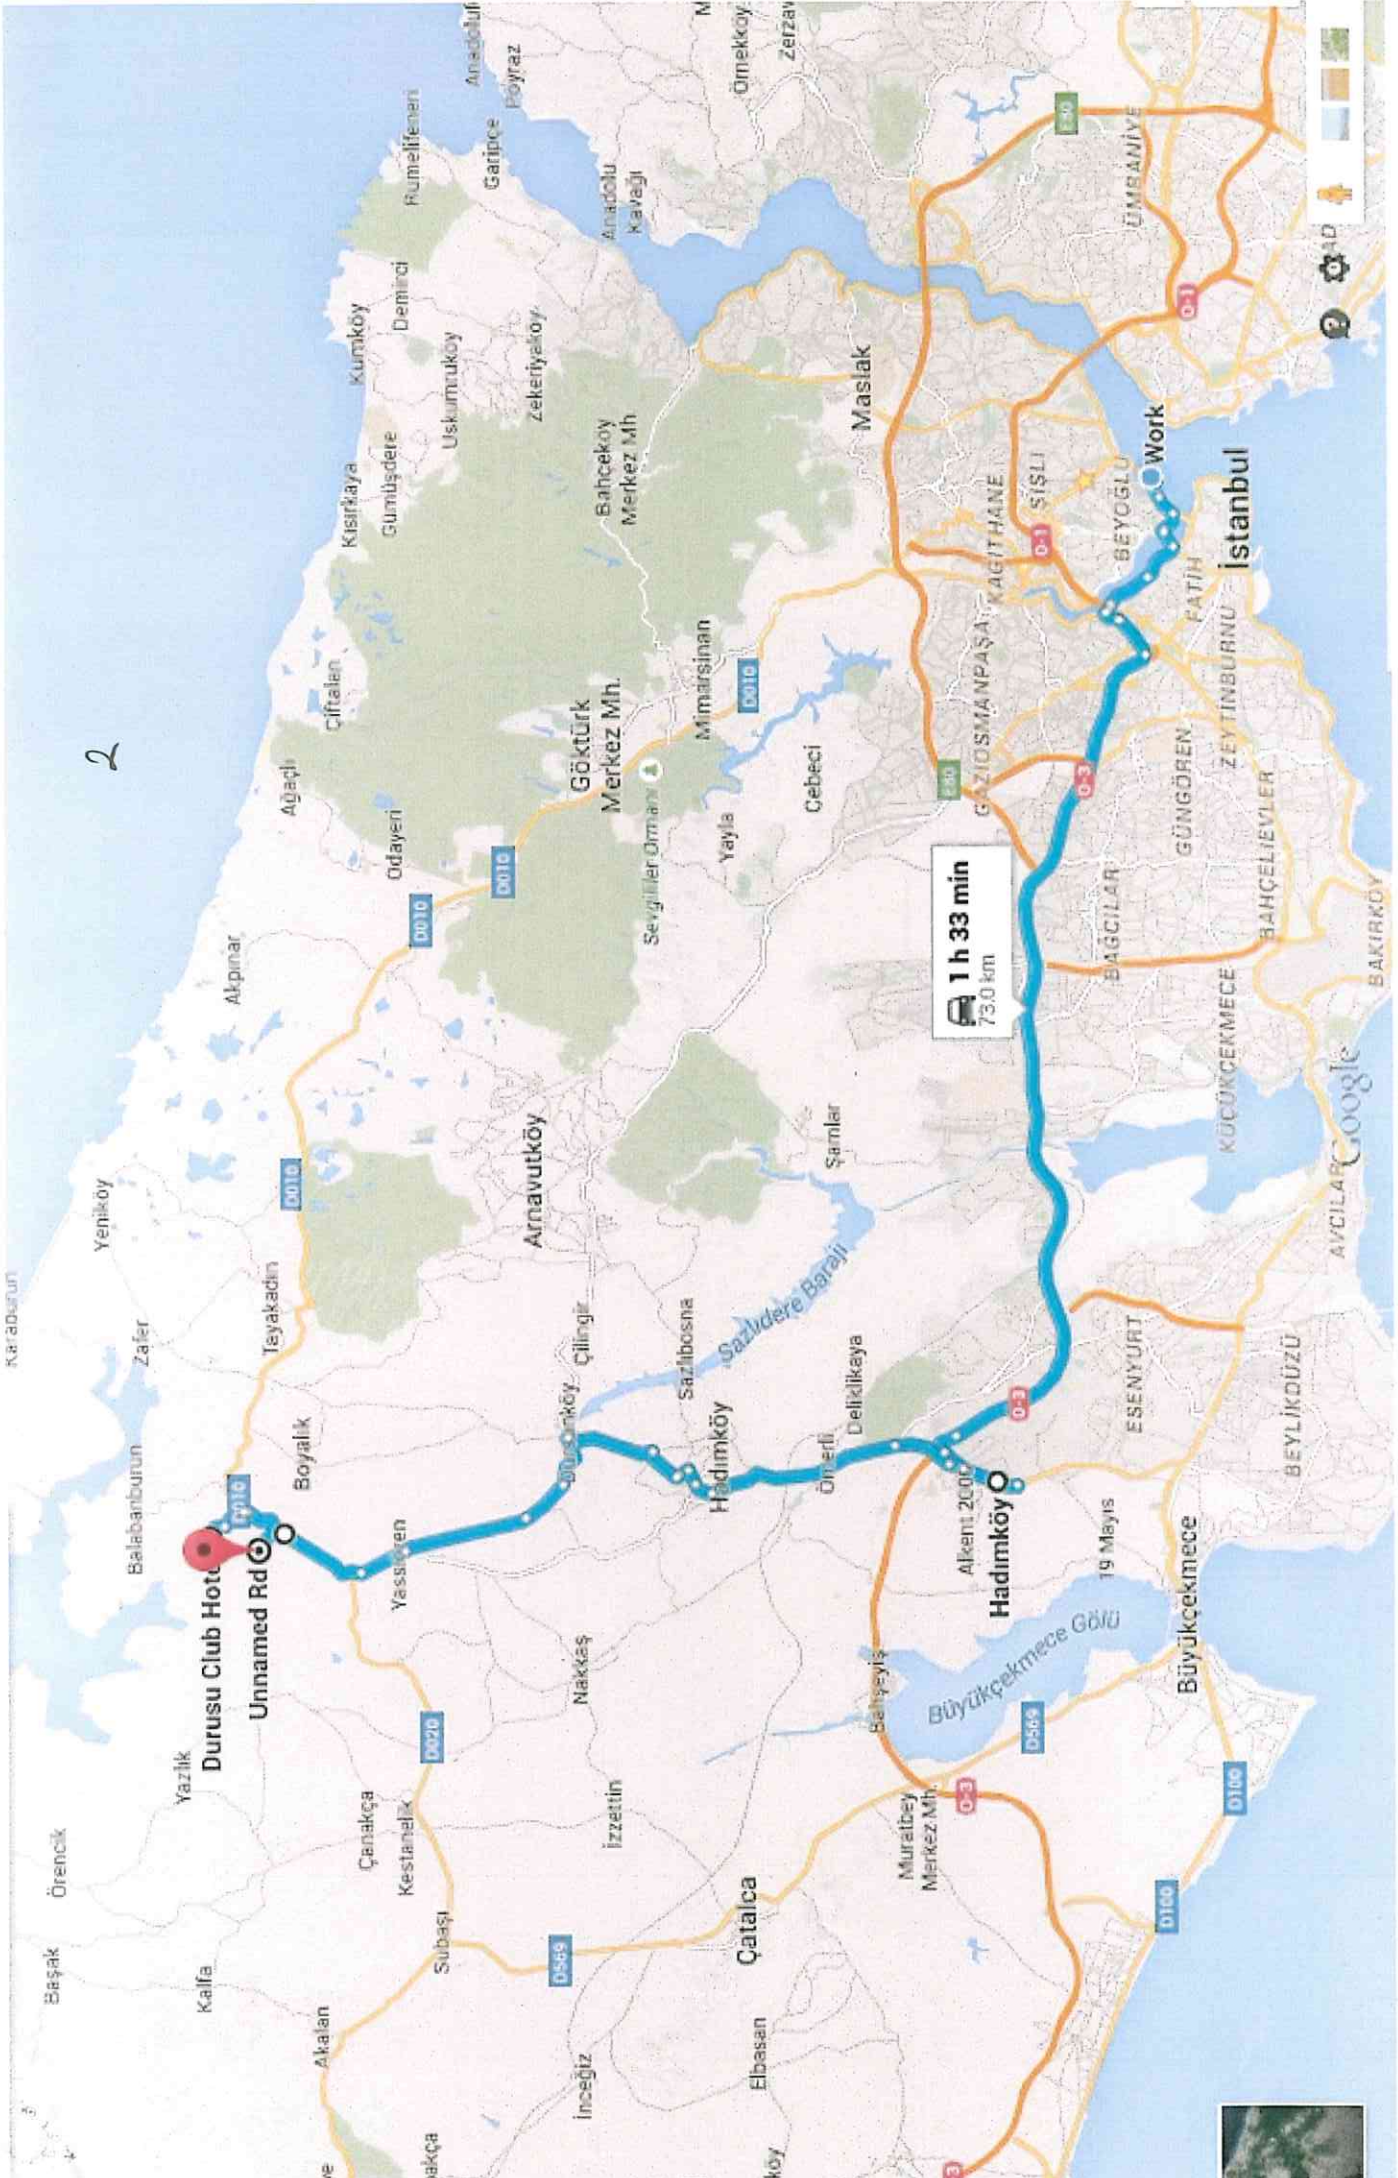

D0010

D0010

D0010

D0010

Geme-Kizilbasli Yolu

D0010

1 h 4 min

via D0010

+Conor

Google

Earth

2

Durusu Club Hotel  
Unnamed Rd

1 h 33 min  
73.0 km

Hadimköy

Büyükçekmece