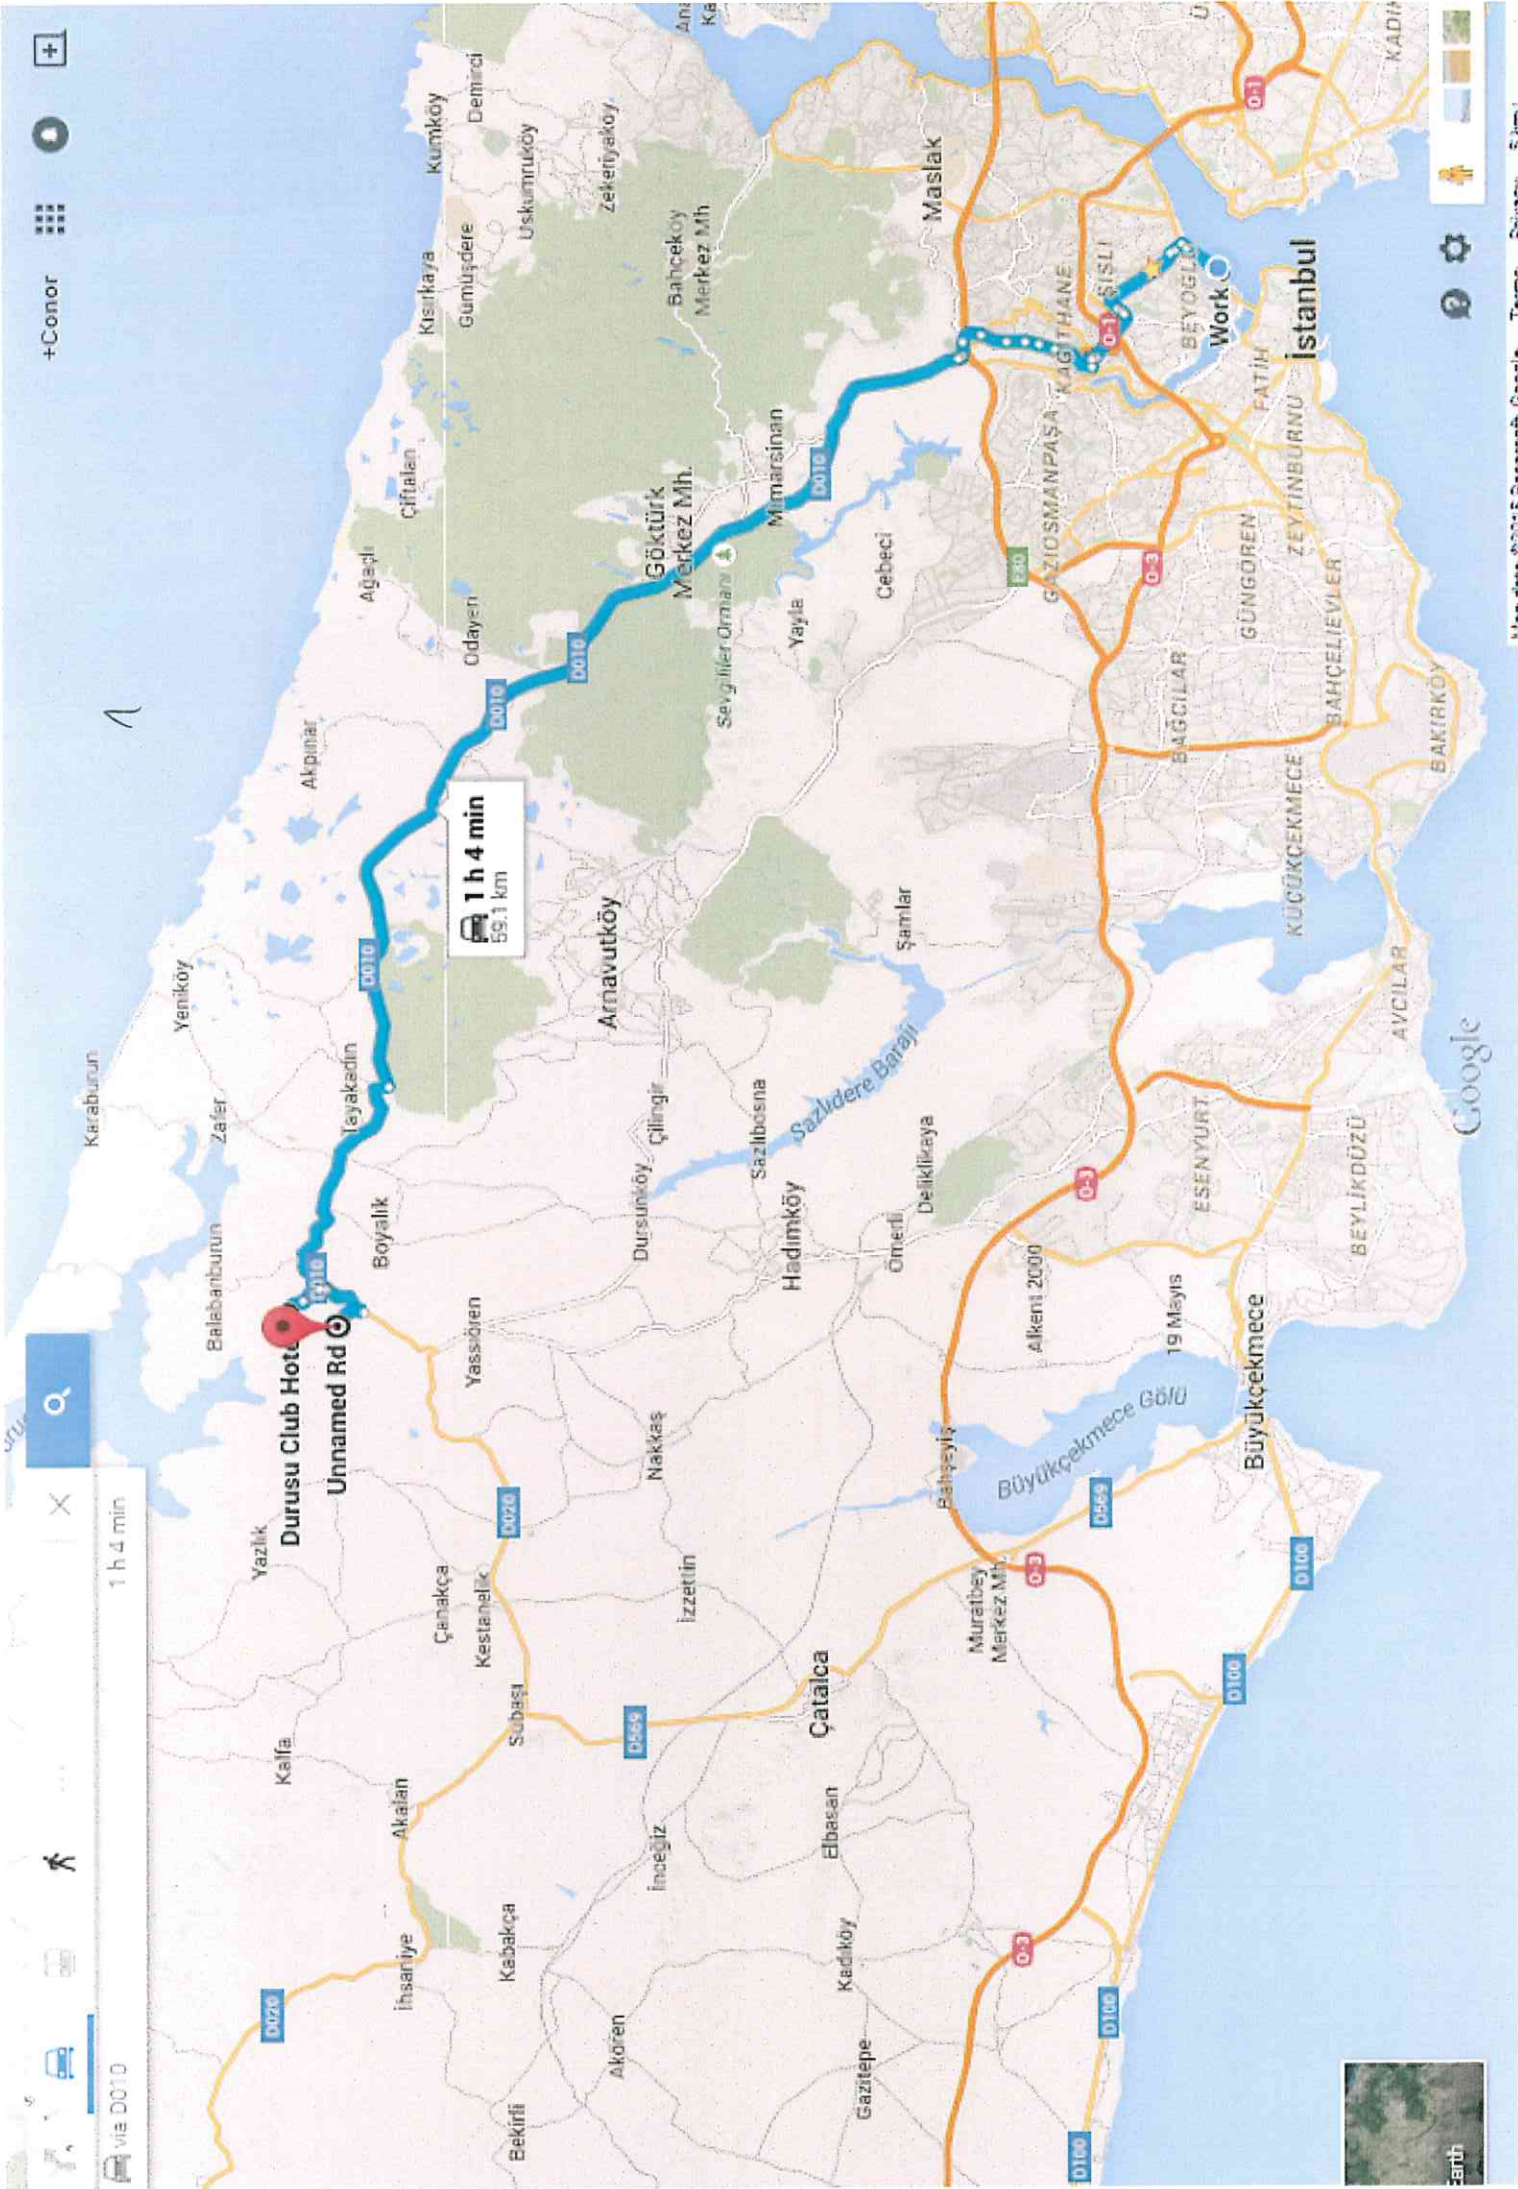

Ek-1

PROGRAM

06 HAZİRAN 2015 CUMARTESİ

“İMEAK Deniz Ticaret Odası Şadan KALKAVAN Hatıra Ormanı” Etkinliği

10.30	<i>İMEAK DTO'DAN HAREKET</i>
12.00	<i>AĞAÇ DİKİM ALANINA VARIŞ</i>
12.00 – 1300	<i>AÇILIŞ KONUŞMALARI, SEMBOLİK AĞAÇ DİKİMİ VE HATIRA FOTOĞRAFLARININ ÇEKİMİ</i>
13.00	<i>İKRAM</i>
17.00	<i>İMEAK DTO'YA DÖNÜŞ</i>

Hatıra Ormanı YOL TARİFİ:

Durusu Club Hotel (Deli Yunus Çiftliği Mevkii Boyalık Köyü Durusu Park İçi Durusu/Arnavutköy)Tesisini yaklaşık 1 km geçince Şadan KALKAVAN ve Yılmaz ULUSOY'a ait tabelaların görülmesini müteakip sağa girilerek ulaşılabilmektedir. Orman alanına aşağıda belirtilen 2 farklı güzergahtan ulaşım sağlanabilmektedir;

1- Kemerburgaz-Göktürk üzerinden İhsaniye, Tayakadın güzergahını takip ederek, Durusu Club Hotel Tesis alanını yaklaşık 1 km geçince yukarıdaki tabelaların görülmesini müteakip sağa girecektir. Orman, takribi 55 km olup İMEAK DTO' dan 1 saat de ulaşılabilmektedir.

2- Tem Oto yolundan Hadımköy_Büyükçekmece sapağından çıkıp, gişelerden sonraki trafik ışıklarından sağa saparak Hadımköy, Yassıören ve Tayakadın güzergahını takip ederek Durusu Club Hotel Tesisine ve Hatıra Ormana alanına ulaşılabilmekte olup yaklaşık 73 km. 1 saat 33dk.dir. (Bu yol daha uzun süre almaktadır)

3. Birinci güzergahtan gelindiğinde Tayakadından itibaren güzergah üzerinde yardımcı personel bulunacaktır.

4. Araçları ile gelecek katılımcıların arazi koşullarına uygun araç tercihi yapmaları tavsiye olunur.

1. Kendi İmkanlarımla Katılacağım ☐ (.....kişi)

2. İMEAK DTO'dan Kalkan Servis Vasıtasıyla Katılacağım ☐
(.....kişi)

3. Katılmayacağım ☐

+Conor

1

Search bar

1 h 4 min

via D010

1 h 4 min
59.1 km

Durusu Club Hotel
Unnamed Rd

Work

Google

Earth